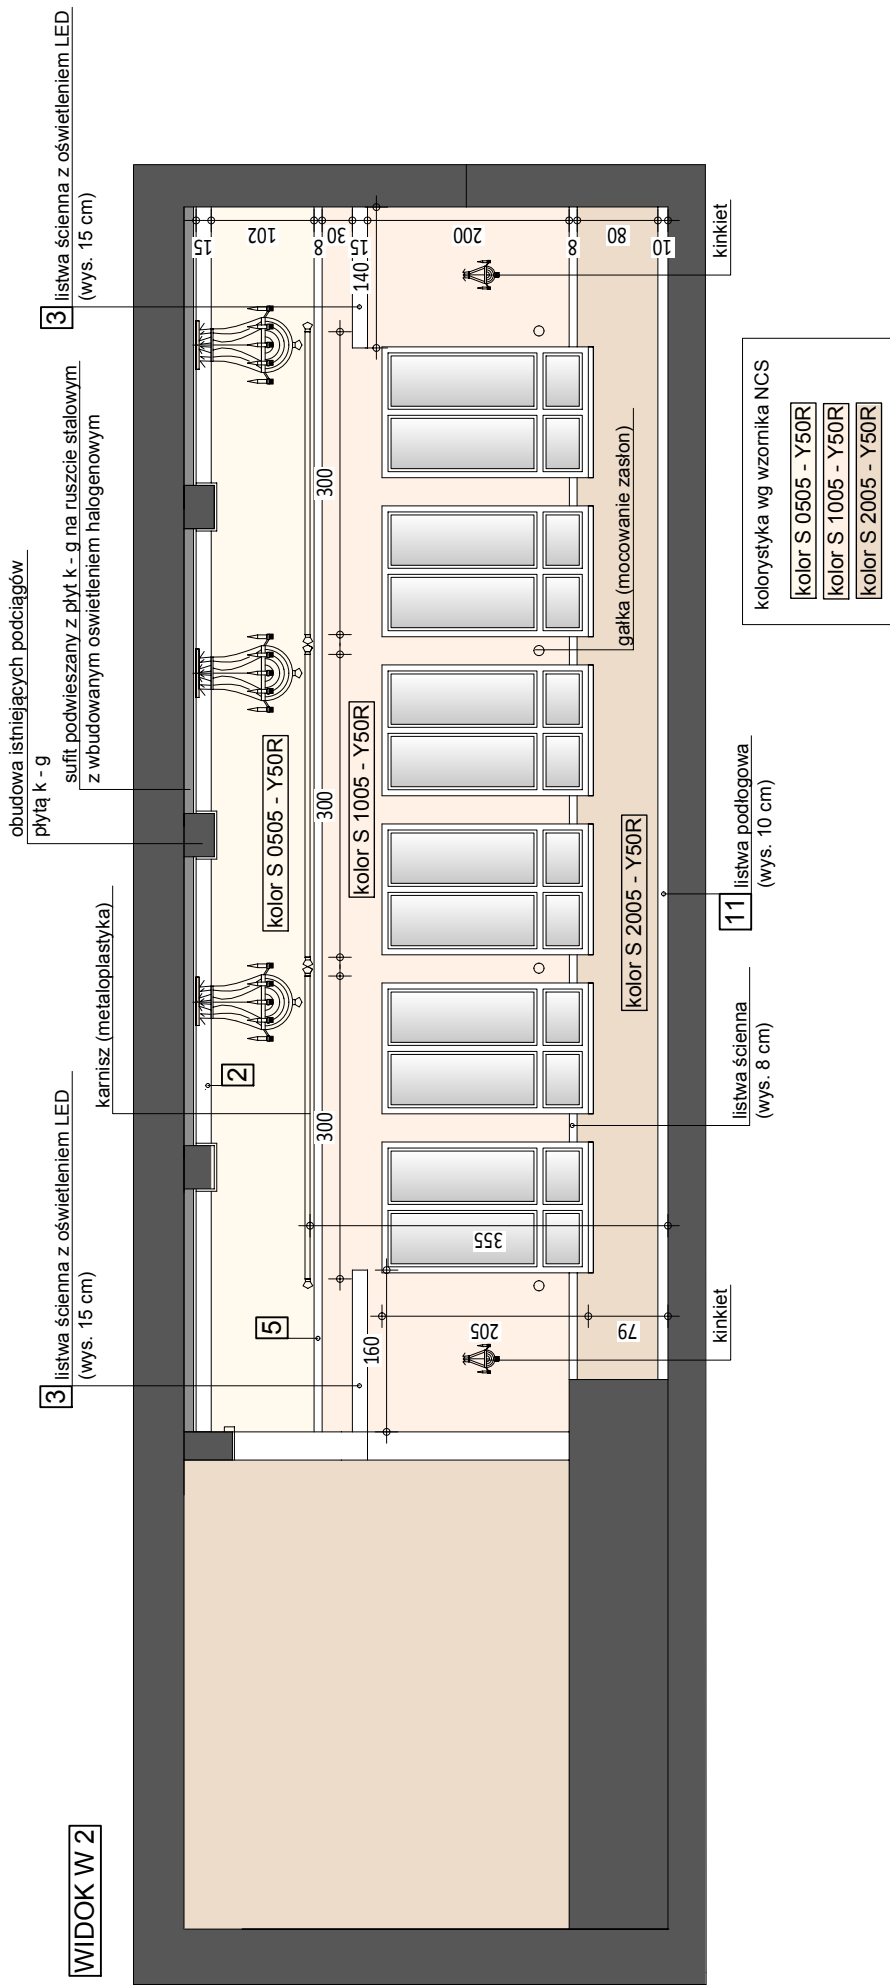

**WIDOK W 2**

 <p><b>a.s.studio</b> Adam Szwarc ul. Ligęzy 12/7, 41-902 Bytom</p>	Nazwa projektu:	PROJEKT ARANŻACJI SALI BIESIADNEJ W DOMU KULTURY W ŻERNICY	rys. nr <b>6a</b>
	Lokalizacja:	Dom Kultury, ul. Szafiranka 9, 44 - 144 Żernica, działka nr 678/145	
	Inwestor:	Urząd Gminy Plichowice, ul. Damrota 6, 44 - 145 Plichowice	skala: <b>1 : 75</b>
	Tytuł rysunku:	WIDOKI ŚCIAN - W2	
	Projektant:	mgr inż. arch. Adam Szwarc nr ewid. 541/01 mgr inż. Wojciech Szwarc, nr ewid. 72288	